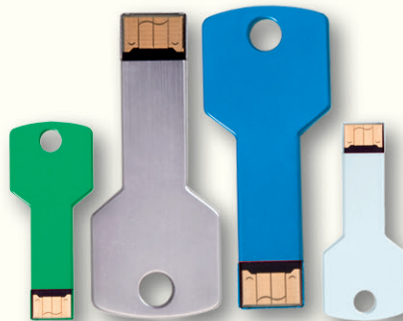

Rª 1505
Monopod. Acero Inox.
6 Posiciones.
Medida: 106 x Ø 1,7 cm.

Rª 1506
Monopod. Acero Inox.
Conexión Jack 3,5 mm.
6 Posiciones.
Medida: 106 x Ø 1,7 cm.

Rª 1509
Power Bank
2000 mA. Cable No Incluido.
Medida: 2,6 x 9,7 x 2,3 cm .

Rª 15169
Power Bank 2000 mA.
CABLE NO INCLUIDO.
Medida: 2,6 x 9,7 x 2,3 cm .

Rª 1510
Power Bank. 2200 mA. Cable Incluido.
Medida: 9,6 x 3,2 x 2,5 cm.

Rª 1511
Power Bank. 2200 mA.
1 Led. Cable Incluido.
Medida: 2,7 x 10 x 2,4 cm.

Rª 15170
Power Bank.
4000 mA.
Cable Incluido.
Protección de Sobrecarga
Medida: 6,7 x 11,6 x 0,8 cm.

Rª 2973
Memoria USB
Presentación Estuche Individual
Medida: 1,8 x 5,7 x 0,9 cm.

Rª 15171
Memoria USB
Presentación Estuche Individual
Medida: 2 x 5,8 x 1 cm.

Rª 1291
Memoria USB Aluminio
Presentación Estuche Individual
Medida: 1,2 x 3,3 x 0,6 cm.

Rª 1038
Memoria USB Aluminio
Presentación Estuche Metálico
Medida: 2,4 x 5,7 x 0,2 cm.

Rª 1197 Memoria USB
Presentación Estuche Individual
Medida: 5,2 x 0,9 x 1,8 cm.