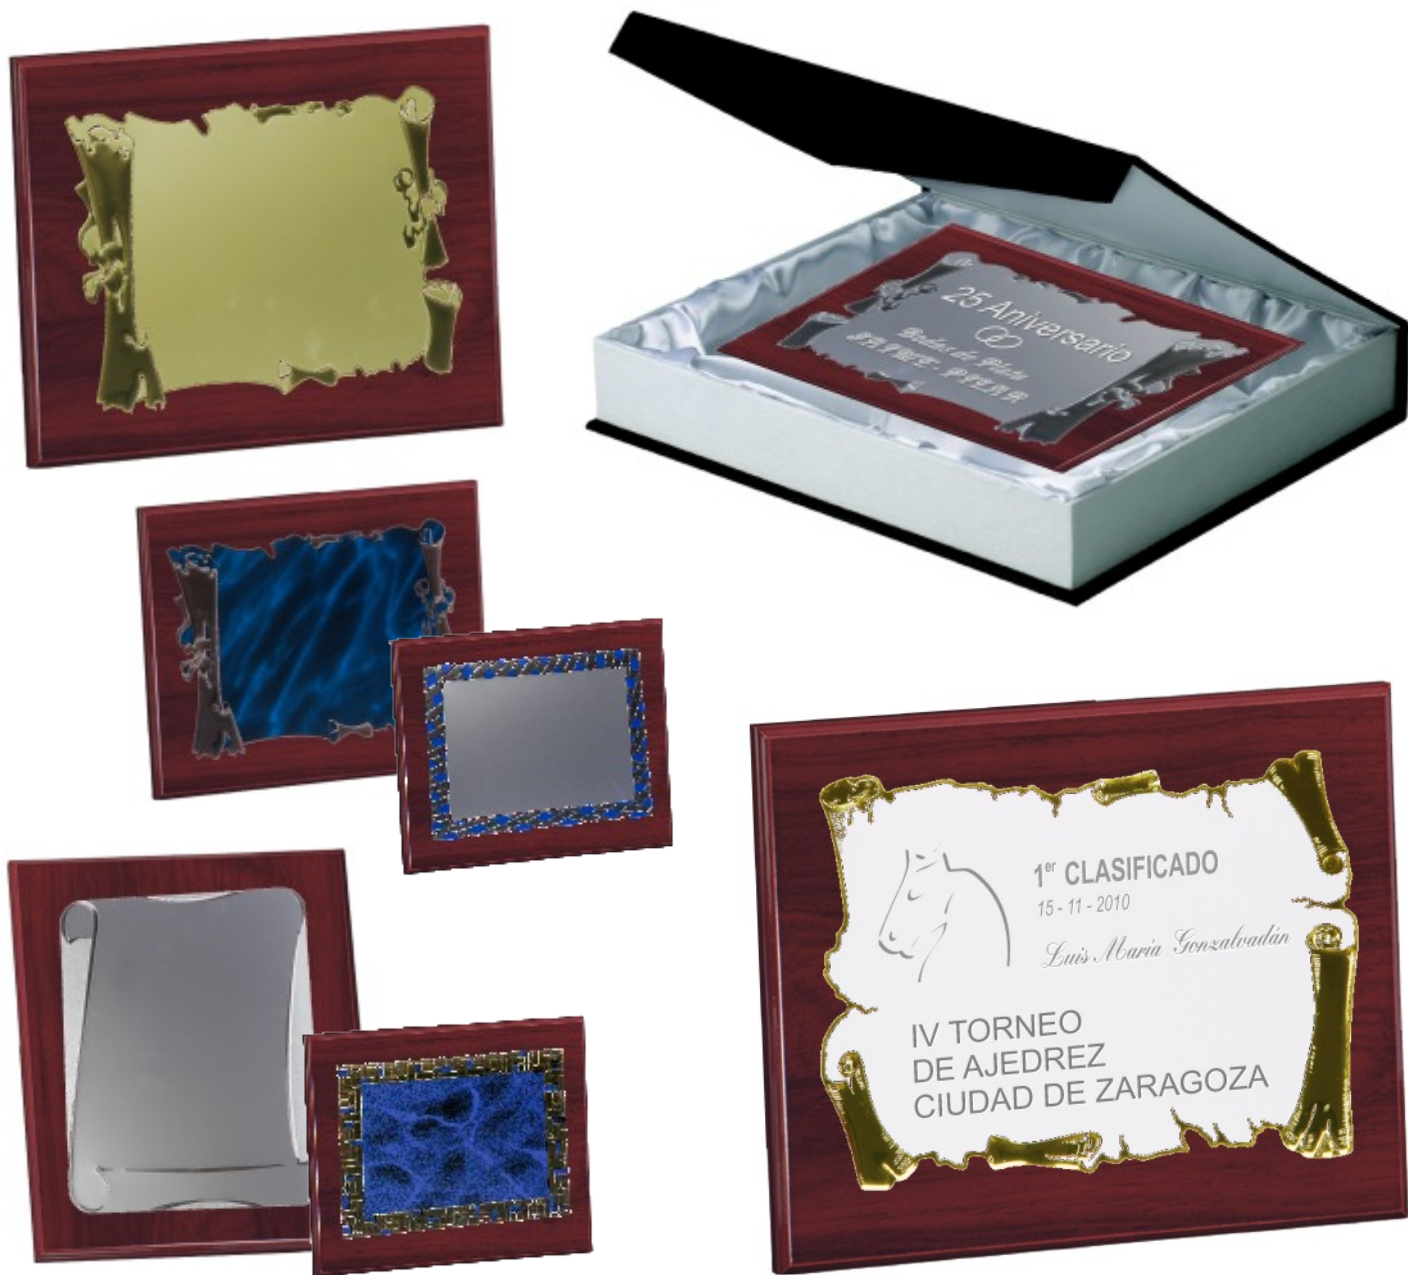

NOVAGRAFIX

Telf.: 657 779 899

WWW.NOVAGRAFIX.COM

publicidad@novagrafix.com

● PLACAS CONMEMORATIVAS GRABADAS

Placas conmemorativas personalizadas con grabado láser y montadas sobre su correspondiente soporte madera. Distintas dimensiones, formatos y acabados.

CAJAS DE CARTON

Sencillo estuche de cartón en color blanco y troquelado

MINI
PEQUEÑO
MEDIANO
GRANDE
SUPER

Dimensiones 125 x 100 x 30 mm.
Dimensiones 190 x 150 x 30 mm.
Dimensiones 230 x 190 x 30 mm.
Dimensiones 260 x 210 x 30 mm.
Dimensiones 290 x 230 x 30 mm.

ESTUCHES DE LUJO FORRADOS

Lujoso estuche con acolchado y entelado interior

MINI
PEQUEÑO
MEDIANO
GRANDE
SUPER

No disponible
Dimensiones 190 x 150 x 33 mm.
Dimensiones 230 x 190 x 33 mm.
Dimensiones 260 x 210 x 33 mm.
Dimensiones 300 x 237 x 33 mm.