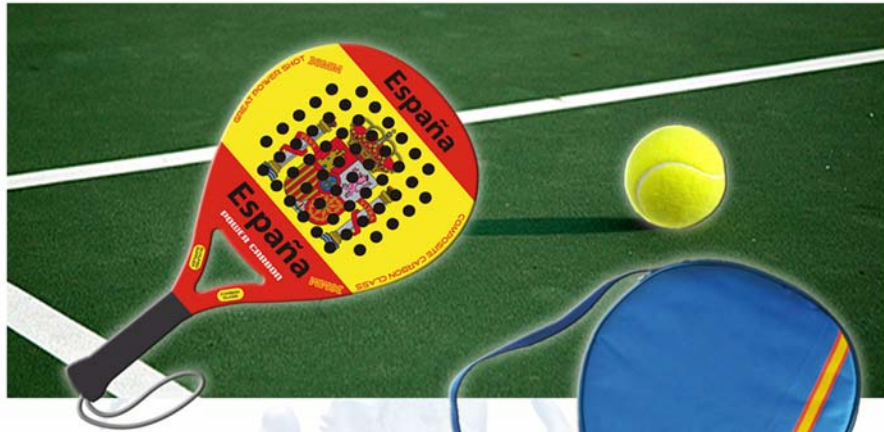

<250	<500	<1000	<5000
2,318 €	2,292 €	2,248 €	2,183 €

RAQUETAS DE PÁDEL

Raqueta de Pádel de España con funda a juego.
Material: carbono con grosor de 38 mm. y mango de EVA.
Incluye funda personalizable.