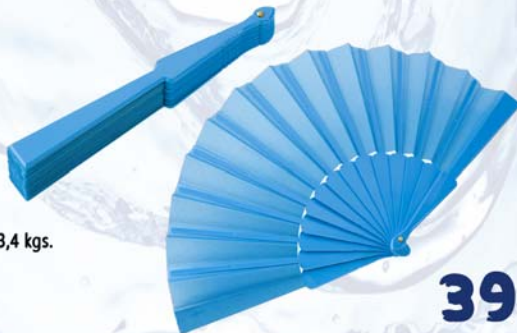

GAFAS DE SOL SUMMER

Gafas de sol de plástico, modelo clásico con protección UV 400.

Ref: AS/GAFASUM

Medidas: 14,3 x 5 x 2,7 cm.

Empaquetado: 25 / 250 uds/caja.

Medidas caja: 77 x 25 x 22 cm. Peso caja: 7,1 kgs.

<250	<500	<1000	<5000
1,070 €	1,048 €	1,018 €	0,989 €

ABANICO

Abanico con varillas de plástico y colores llamativos. Medida abierto, 23 cm.

Ref: AS/ABA

Medidas: 23 x 2,2 x 2 cm.

Empaquetado: 50 / 250 uds/caja.

Medidas caja: 53,5 x 25,5 x 28 cm. Peso caja: 13,4 kgs.

<250	<500	<1000	<5000
0,743 €	0,729 €	0,709 €	0,688 €

GAFAS DE SOL PLEGABLES

Gafas Plegables. Con las siglas CE impresas y protección UV 400.

Ref: AS/GAFAPLE

Medidas: 14,3 x 4,7 x 3,8 cm.

Empaquetado: 50 / 250 uds/caja.

Medidas caja: 77 x 25,5 x 22 cm. Peso caja: 8,3 kgs.

<250	<500	<1000	<5000
1,583 €	1,561 €	1,516 €	1,487 €

39

SUGERENCIAS

SOPORTE PARA MÓVIL

Soporte para el móvil con ventosa. También puede ser utilizado como enrollador de cables. Con espacio color blanco para la personalización.

Ref: AS/SOPMOVIL

Medidas: 4 x 3,3 x 3,8 cm.

Empaquetado: 100 / 1000 uds/caja.

Medidas caja: 53 x 29 x 28,5 cm. Peso caja: 12 kgs.

<250	<500	<1000	<5000
0,584 €	0,576 €	0,565 €	0,549 €

CARGADOR DE COCHE

Cargador de coche con puerto USB. Con luz de encendido cuando está cargando. Input 12-24V, Output 5V/800mAh. Sólo para cargar teléfonos móviles.

Ref: AS/CARCOCHE

Medidas: 2,4 x 5,5 cm.

Empaquetado: 120 / 600 uds/caja.

Medidas caja: 69 x 25,5 x 18,5 cm. Peso caja: 9,3 kgs.

<250	<500	<1000	<5000
0,903 €	0,890 €	0,873 €	0,848 €

40

HUB USB 2.0 CON REPOSA MÓVIL

Hub USB 2.0 con reposa móvil. Incluye cable y 3 puertos USB en los laterales.

Ref: AS/HUBUSB

Medidas: 6,9 x 7,9 x 2 cm.

Empaquetado: 50 / 150 uds/caja.

Medidas caja: 52,5 x 30 x 35,5 cm. Peso caja: 16,6 kgs.