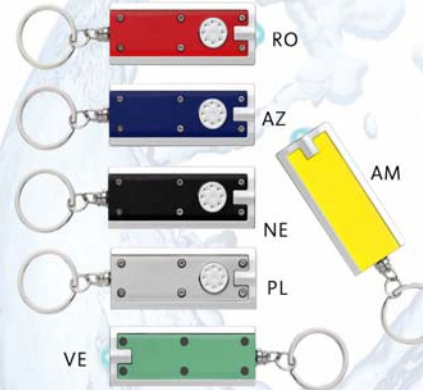

Ref: AS-LL001

Medidas: 9,5 x 2,6 cm.

Empaquetado: 100 / 1000 uds/caja.

Medidas caja: 39 x 24 x 34 cm. Peso caja: 9 kgs.

<250	<500	<1000	<5000
0,636 €	0,613 €	0,595 €	0,578 €

LLAVERO LINTERNA

Llavero y Linterna de plástico con una luz LED. 1 pila botón incluida.