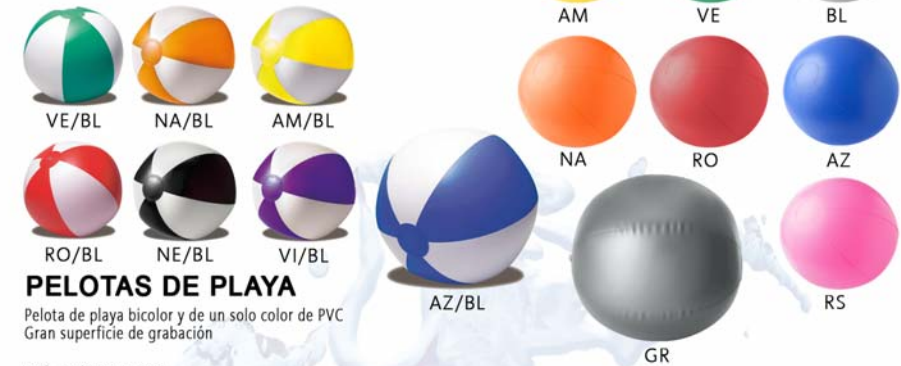

VERANO

PELOTAS DE PLAYA

Pelota de playa bicolor y de un solo color de PVC. Gran superficie de grabación.

Ref: **AS/PELOPLAYA**

Medidas: Ø 26 cm.

Empaquetado: 50 / 300 uds/caja.

Medidas caja: 52,5 x 43,5 x 26 cm. Peso caja: 12,2 kgs.

<250	<500	<1000	<5000
0,593 €	0,582 €	0,566 €	0,550 €