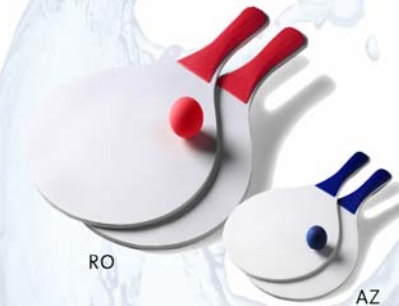

PALAS DE PLAYA

Juego de palas de playa de madera presentado en bolsa de red color blanco.

Ref: **AS/PALAPLAYA**

Medidas: 38 x 23,5 x 0,5 cm.

Empaquetado: 12 / 24 uds/caja.

Medidas caja: 39 x 25 x 42 cm. Peso caja: 13,2 kgs.

<250	<500	<1000	<5000
2,468 €	2,422 €	2,354 €	2,285 €

38