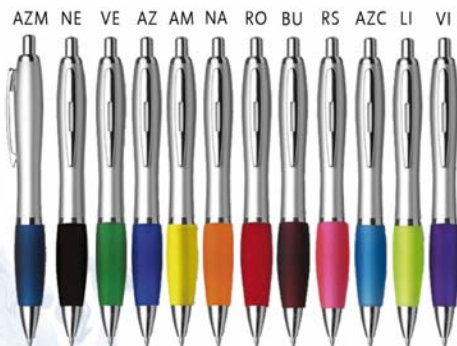

IRIS

Bolígrafo de plástico con pulsador, clip de metal y antideslizante de goma. Escritura azul.

Ref: AS/IRIS

Medidas: 14 x 1,5 cm.

Empaquetado: 50 / 1000 uds/caja.

Medidas caja: 53 x 31 x 20 cm. Peso caja: 11,1 kgs.

<250	<500	<1000	<5000
0,220 €	0,212 €	0,206 €	0,200 €