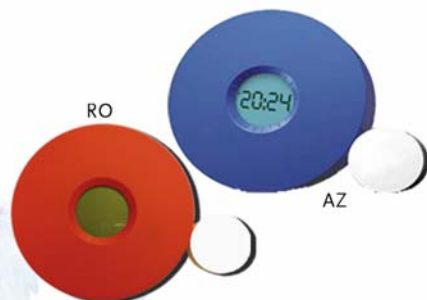

RELOJ DE MESA LUNA

Reloj digital de mesa con atractivo diseño circular. Material plástico. No incluye pila.

Ref: AS-RL002
Medidas: 12 x 15,5 x 15,5 cm.
Empaquetado: 1 / 100 uds/caja.
Medidas caja: 35,6 x 29,5 x 68 cm. Peso caja: 10 kgs.

<250	<500	<1000	<5000
2,197 €	2,117 €	2,057 €	1,998 €