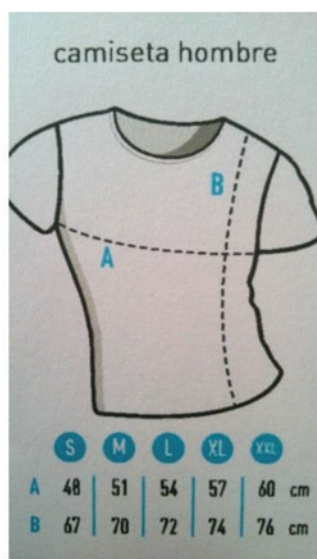

**PRECIO 1 CAMISETA = 26€ (1-ZONA IMPRESA) / 31€ (2 ZONAS IMPRESAS). (A partir de 25 und. gran descuento)**

**Centro pecho**

40 x 50 cm.

**Centro espalda**

40 x 50 cm.

**Pecho y Espalda**

40 x 50 cm.

**Zona de impresión 40 x 50 cm.;**

40 x 50 cm.

Centro espalda

40 x 50 cm.

Pecho y Espalda

40 x 50 cm.

**Zona de impresión 40 x 50 cm.**

camiseta mujer

	S	M	L	XL	XXL
A	38,5	41	44,5	48	51,5
B	55,5	57	58,5	60	66,5

10 x 10 cm.

32 x 40 cm.

10 x 10 / 32 x 40 cm.

camiseta hombre

	S	M	L	XL	XXL
A	48	51	54	57	60 cm
B	67	70	72	74	76 cm

camiseta mujer

	S	M	L	XL	XXL
A	38,5	41	44,5	48	51,5 cm
B	55,5	57	58,5	60	66,5 cm

TALLAS