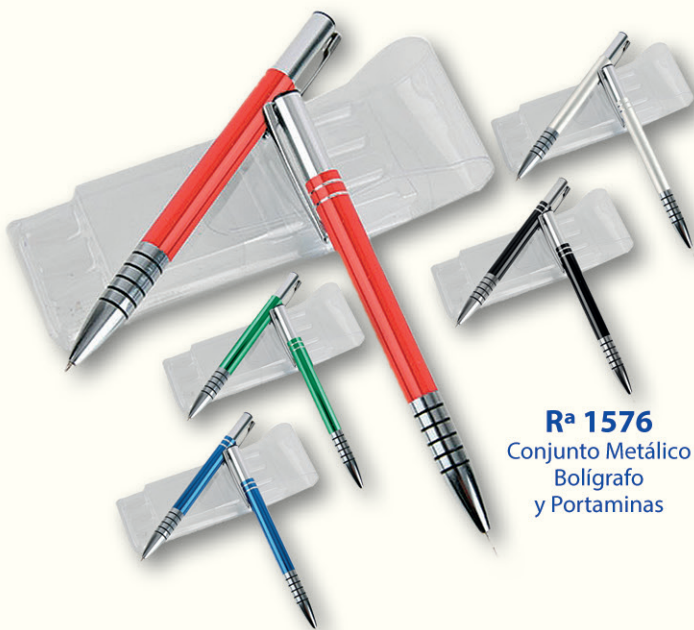

Rª GRANADA
Bolígrafo para Pantalla Táctil
Medida: 14 cm

Rª MYKONOS
Bolígrafo para Pantalla Táctil
Medida: 12,5 cm

Rª SIERRA
Bolígrafo Puntero para Pantalla Táctil
Medida: 13,5 cm

Rª PECO
Bolígrafo Cartón Reciclado
para Pantalla Táctil
Medida: 10 cm

Rª PITUFO
Bolígrafo para Pantalla Táctil
Medida: 11,5 cm

Rª 1003
Conjunto Metálico
Bolígrafo y Portaminas

Rª 1575
Conjunto
Bolígrafo y Portaminas

Rª 1576
Conjunto Metálico
Bolígrafo
y Portaminas

Rª 1214
Bolígrafo Linterna
y Puntero Láser
con Estuche