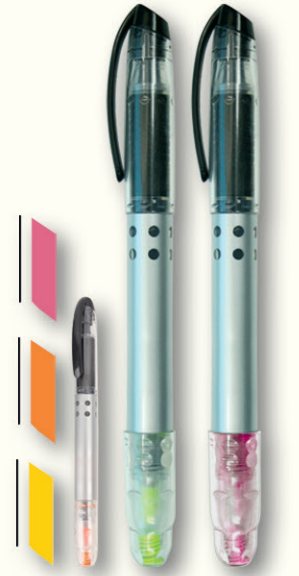

Rª DAKAR
Medida: 14 cm.

Rª RITMO
Roller
Medida: 14,5cm.

Rª ROLLER
Negro escribe Negro, resto escribe Azul
Medida: 13,9 cm.

R^a LIMA
Medida: 14,2 cm

R^a BALI
Translúcido
Medida: 14,5 cm

R^a MANILA
Medida: 14,5 cm

R^a MARCADOR
Medida: 14,5 cm

R^a MARCAROLL
Medida: 14,5 cm

R^a CAMPEON
Bolígrafo Terminales Metálicos
Medida: 13,4 cm

R^a LINTERNA
Medida: 12,8 cm

Rª ROMBO

Rª URBANO
Bolígrafo Puntero para Pantalla Táctil

Rª TRAVEL
Bolígrafo Puntero para Pantalla Táctil
Clip Metálico. Medida: 13,5 cm