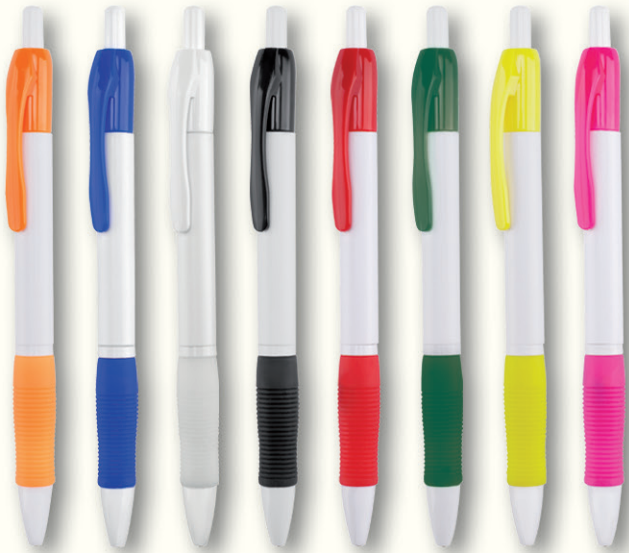

R^a LIMA
Medida: 14,2 cm