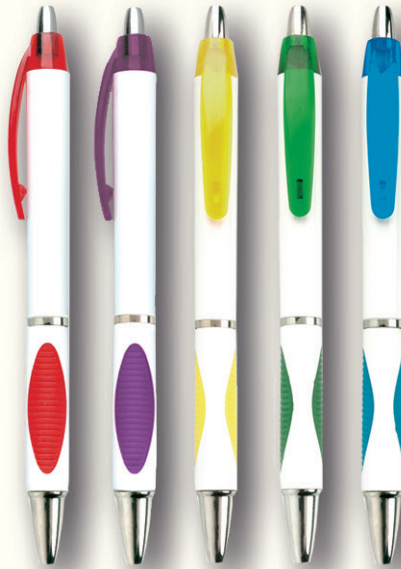

Rª DELFIN
Medida: 14,1 cm.