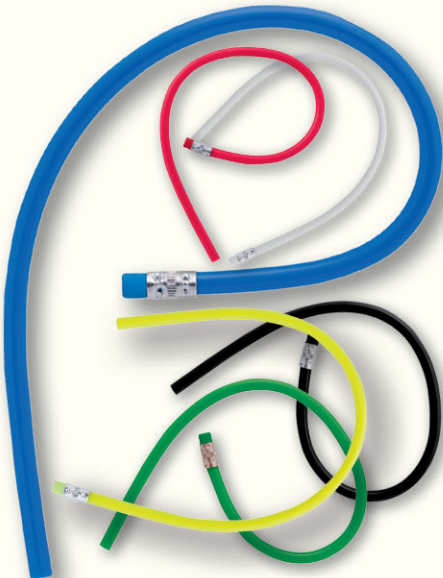

Rª FLEXILAP
Lápiz Flexible
Medida: 32 cm.

Rª 1571
Medida: 19 cm.

Rª 1572
Medida: 18,6 cm.

Rª 1573 Rª 1574
Medida: 17,6 cm. Medida: 19 cm.

Rª TROPICAL
Medida: 14 cm.

Rª HIELO

Rª RONDA
Medida: 14,5 cm.

Rª DANUBIO
Medida: 14 cm.